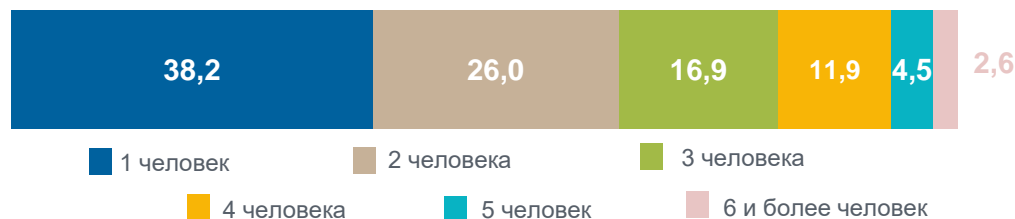

МЕЖДУНАРОДНЫЙ ДЕНЬ СЕМЬИ

15 МАЯ

ДАННЫЕ ПО РОСТОВСКОЙ ОБЛАСТИ

ЯНВАРЬ-ДЕКАБРЬ 2022 ГОДА

НА 1000 человек населения

7,1 ▲ +14,5%

браков

в % к 2021 г.

СЕМЕЙНЫЕ ЯЧЕЙКИ, ВХОДЯЩИЕ В СОСТАВ ЧАСТНЫХ ДОМОХОЗЯЙСТВ,
ПО РАЗМЕРУ И ЧИСЛУ ДЕТЕЙ МОЛОЖЕ 18 ЛЕТ*

Число семейных ячеек

1 089 834

Из общего числа семейных ячеек – ячейки, состоящие из

ЧАСТНЫЕ ДОМОХОЗЯЙСТВА ПО РАЗМЕРУ ДОМОХОЗЯЙСТВА*

Число частных домохозяйств

1 830 454

Из общего числа частных домохозяйств – домохозяйства, состоящие из:

Средний размер семейных ячеек

2,7 человек

* По данным ВПН-2020