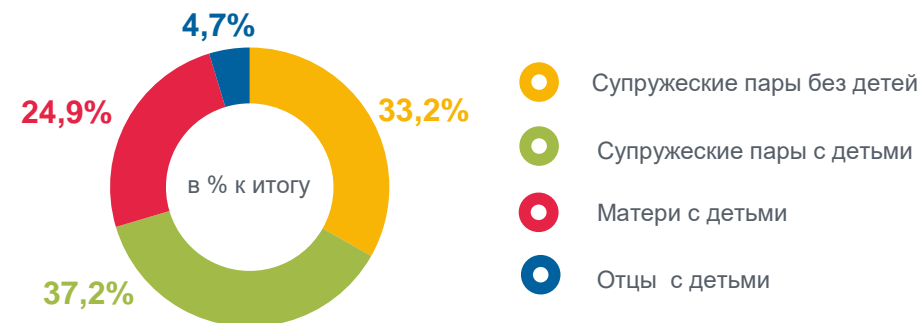

МЕЖДУНАРОДНЫЙ ДЕНЬ СЕМЬИ

15 МАЯ

ДАННЫЕ ПО РОСТОВСКОЙ ОБЛАСТИ

ЯНВАРЬ-ДЕКАБРЬ 2022 ГОДА

НА 1000 человек населения

7,1 ▲ +14,5%

браков

в % к 2021 г.

СЕМЕЙНЫЕ ЯЧЕЙКИ, ВХОДЯЩИЕ В СОСТАВ ЧАСТНЫХ ДОМОХОЗЯЙСТВ,
ПО РАЗМЕРУ И ЧИСЛУ ДЕТЕЙ МОЛОЖЕ 18 ЛЕТ*

Число семейных ячеек

1 089 834

Из общего числа семейных ячеек – ячейки, состоящие из

ЧАСТНЫЕ ДОМОХОЗЯЙСТВА ПО РАЗМЕРУ ДОМОХОЗЯЙСТВА*